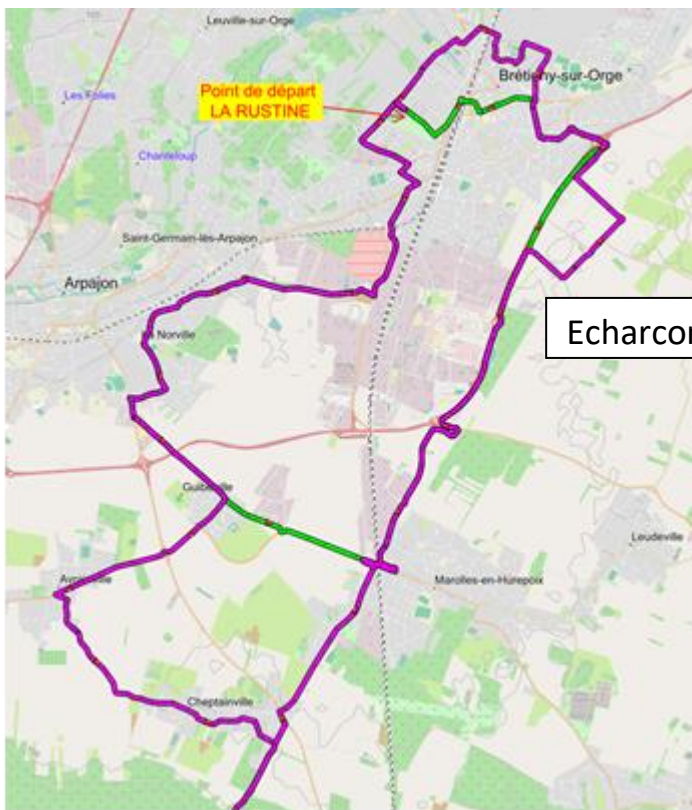

## 20<sup>ème</sup> balade vélo organisée par L'ADEMUB, la Rustine et le CSB Cyclotourisme

**Samedi 22 Mars à 13h45**

Retour prévu vers 17h00

**Une balade accompagnée par  
des cyclistes expérimentés**

*En fonction du niveau des participants, des options seront proposées (plus court, moins de dénivelé, ET aussi un peu plus long ...)*

**On se retrouve au local de « LA RUSTINE »** face au 28-30 de l'avenue Claude Lévi-Strauss, 91220 Brétigny-sur-Orge

### **Le parcours (voir ci-contre)**

- de 20 à 35 km sans grande difficulté,
- emprunte des routes ouvertes à la circulation ; de ce fait nécessite le respect du code de la route.