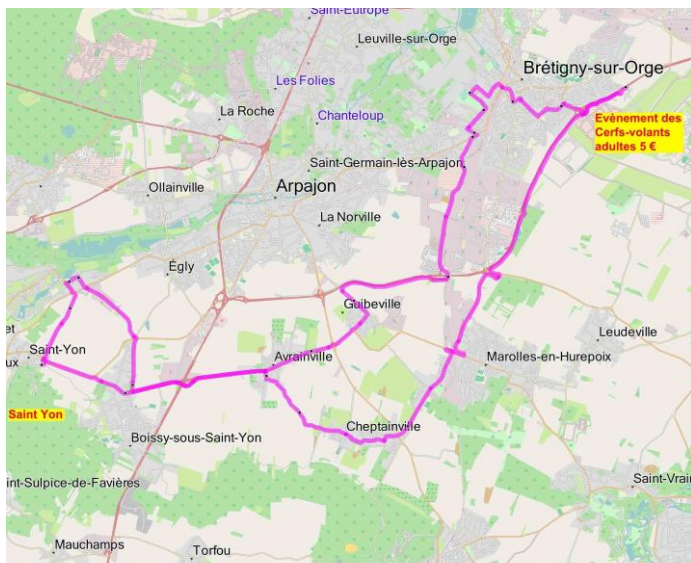

21^{ème} balade vélo organisée par L'ADEMUB, la Rustine et le CSB Cyclotourisme

Samedi 10 mai à **13h45**

Retour prévu vers 17H - 17h30

Une balade accompagnée par
des cyclistes expérimentés

On se retrouve au local de « LA
RUSTINE » face au 28-30 de l'avenue Claude
Lévi-Strauss, 91220 Brétigny-sur-Orge

Le parcours (voir ci-contre)

- de 30 à 35 km sans grande difficulté, emprunte des routes ouvertes à la circulation ; de ce fait nécessite le respect du code de la route.

Qui peut participer

- celles et ceux qui ont déjà fait des randonnées de 20 km,
- les enfants de plus de 12 ans accompagnés.