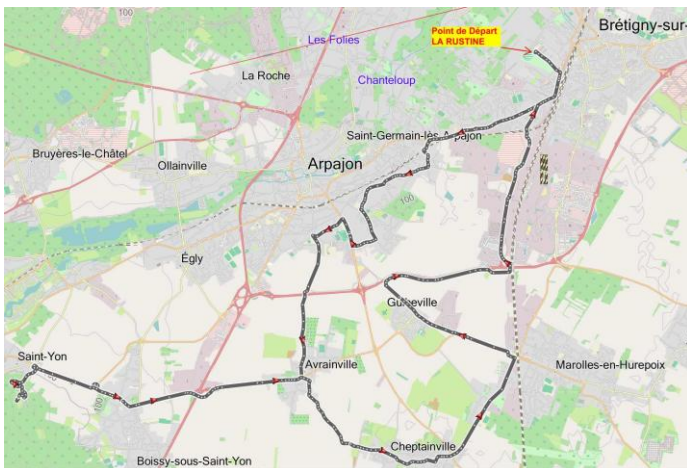

balade vélo organisée par L'ADEMUB, la Rustine et le CSB Cyclotourisme

Samedi 14 Mars à 13h45

Retour prévu vers 17h00

**Une balade accompagnée par
des cyclistes expérimentés**

On se retrouve au local de « LA RUSTINE » face au 28-30 de l'avenue Claude Lévi-Strauss, 91220 Brétigny-sur-Orge

Le parcours (voir ci-contre)

- de 25 à 35 km sans grande difficulté,
- emprunte des routes ouvertes à la circulation ; de ce fait nécessite le respect du code de la route.

Qui peut participer

- celles et ceux qui ont déjà fait des randonnées de 20 km,
- les enfants de plus de 12 ans accompagnés.